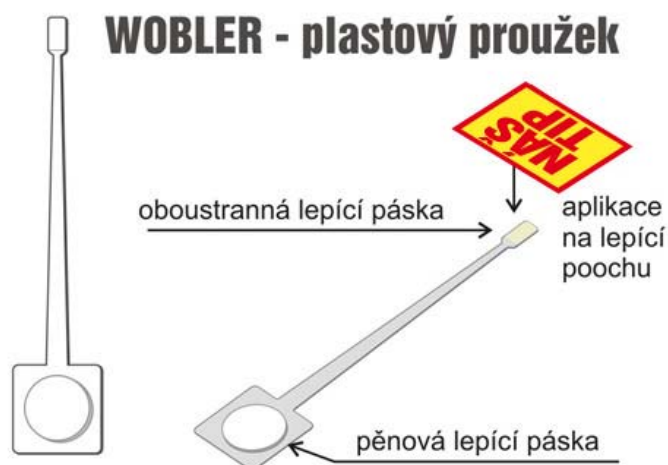

Co je Wobler a k čemu se používá?

Původní význam slova je "nástraha" či „návnada“. A přesně k tomuto účelu se v reklamě woblery používají. Nosičem "nástrahy" (drobnější reklamní poutače) je plastová „noha“. Ta se na jednom konci přilepí např. na regálové policie. Pružné uchycení zajistí, aby poutač svým komíháním přilákal podvědomou pozornost - podobně jako třpytka dravou rybu. Ostatně z rybářského slangu je i výraz „wobler“ převzat. Objednat můžete jak komplety tak pouze nohy pro výrobu vlastních woblerů.